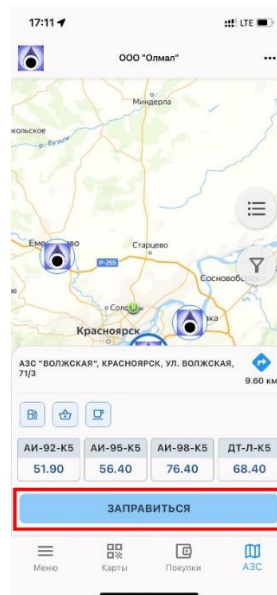

Нажмите **ЗАПРАВИТЬСЯ**