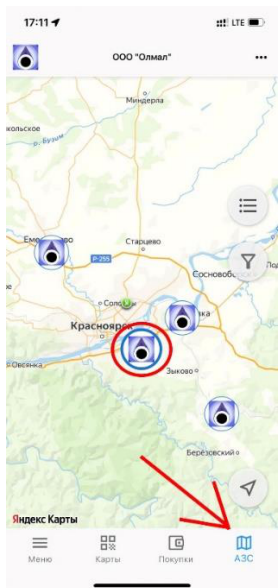

Выберите нужную АЗС на карте.